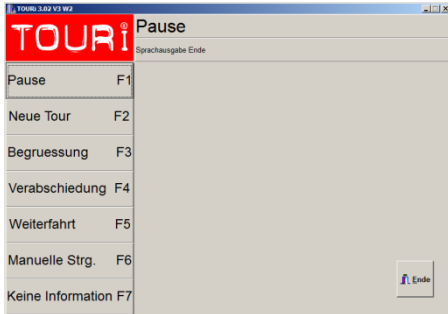

**automáticamente  
internacional  
simultáneamente**

La idea es tan simple como genial: En lugar de un guía turístico, un sistema inteligente computarizado ofrece a los viajeros las indicaciones y aclaraciones sobre los puntos de interés, simultáneamente y... ¡hablando hasta en 16 idiomas! **TOURI** es *el sistema de guía turístico con apoyo satelital*.

Su punto álgido lo tiene **TOURI** en el área del turismo de viajes. **TOURI** "sabe" siempre dónde el autobús o el barco se encuentran y brinda automáticamente la información almacenada sobre la ciudad, la ruta del viaje o los puntos de interés.